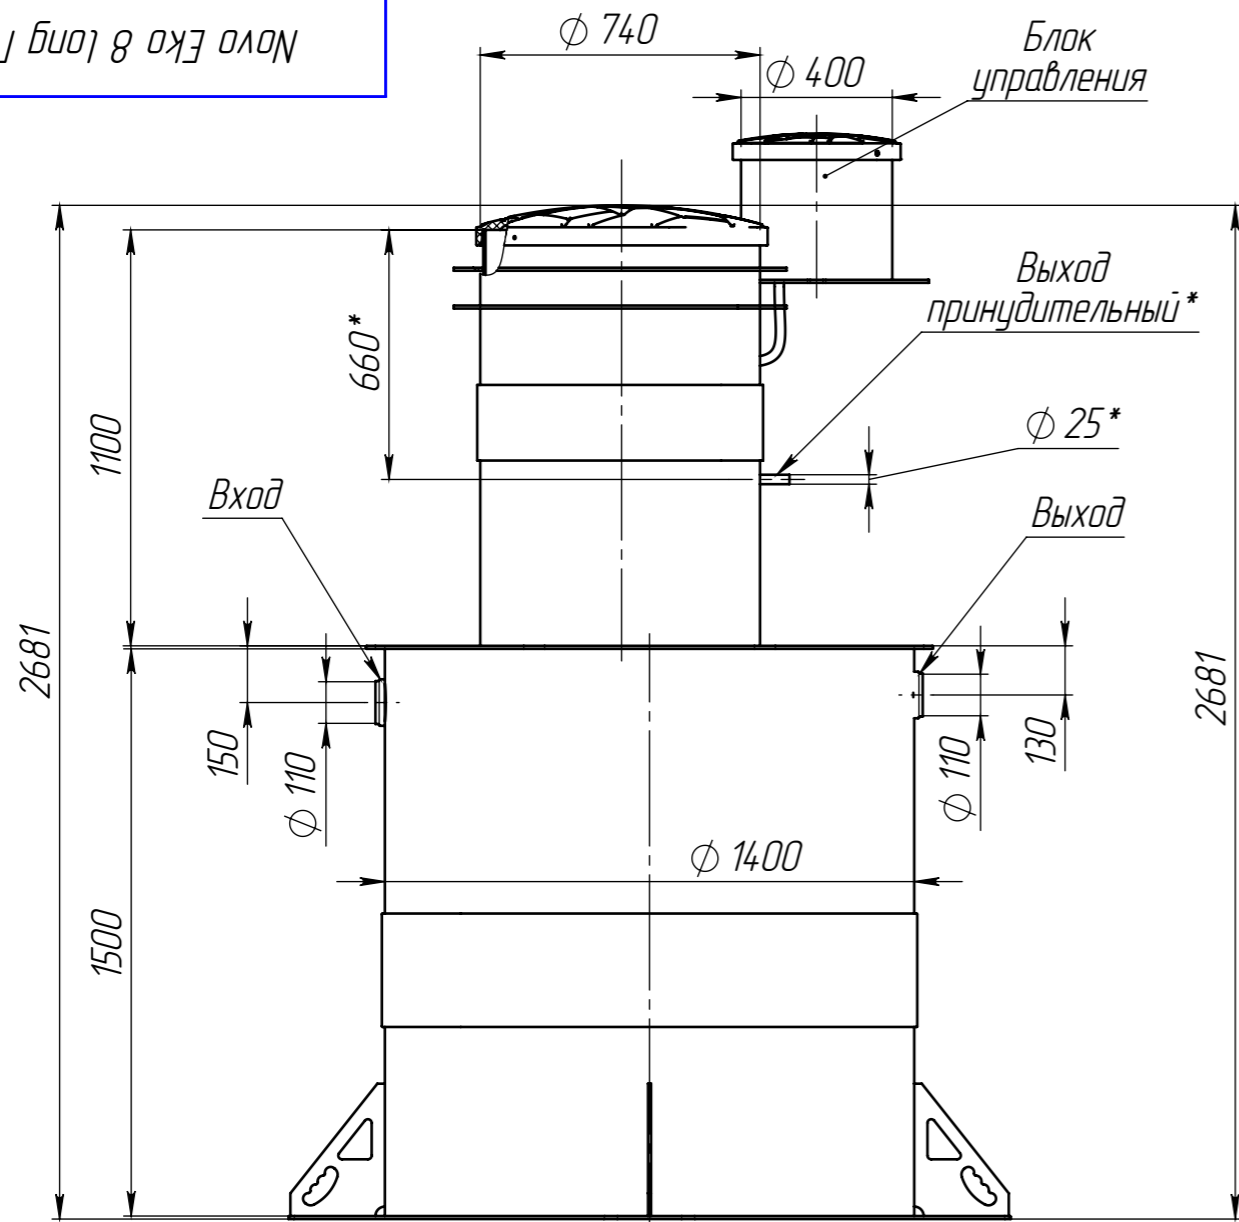

Перв. примен.  
Novo Eko 8 long ГЧ

Справ. №  
Инв. № инв. №  
Инв. № дубл.  
Подп. и дата  
Взам. инв. №  
Подп. и дата  
Инв. № подл.

Novo Eko 8 long ГЧ

1. Размеры для справок.
2. \*В комплектацию не входит. Рекомендуемое место установки.

				<b>Novo Eko 8 long ГЧ</b>			
				Габаритный чертеж			
Изм.	Лист	№ докум.	Подп.	Дата	Лит.	Масса	Масштаб
				22.03.2024		181.1	1:20
Разраб.	-				Лист 1		
Пров.	-				Листов 1		
Т.контр.	-						
Н.контр.	-						
Утв.	-						