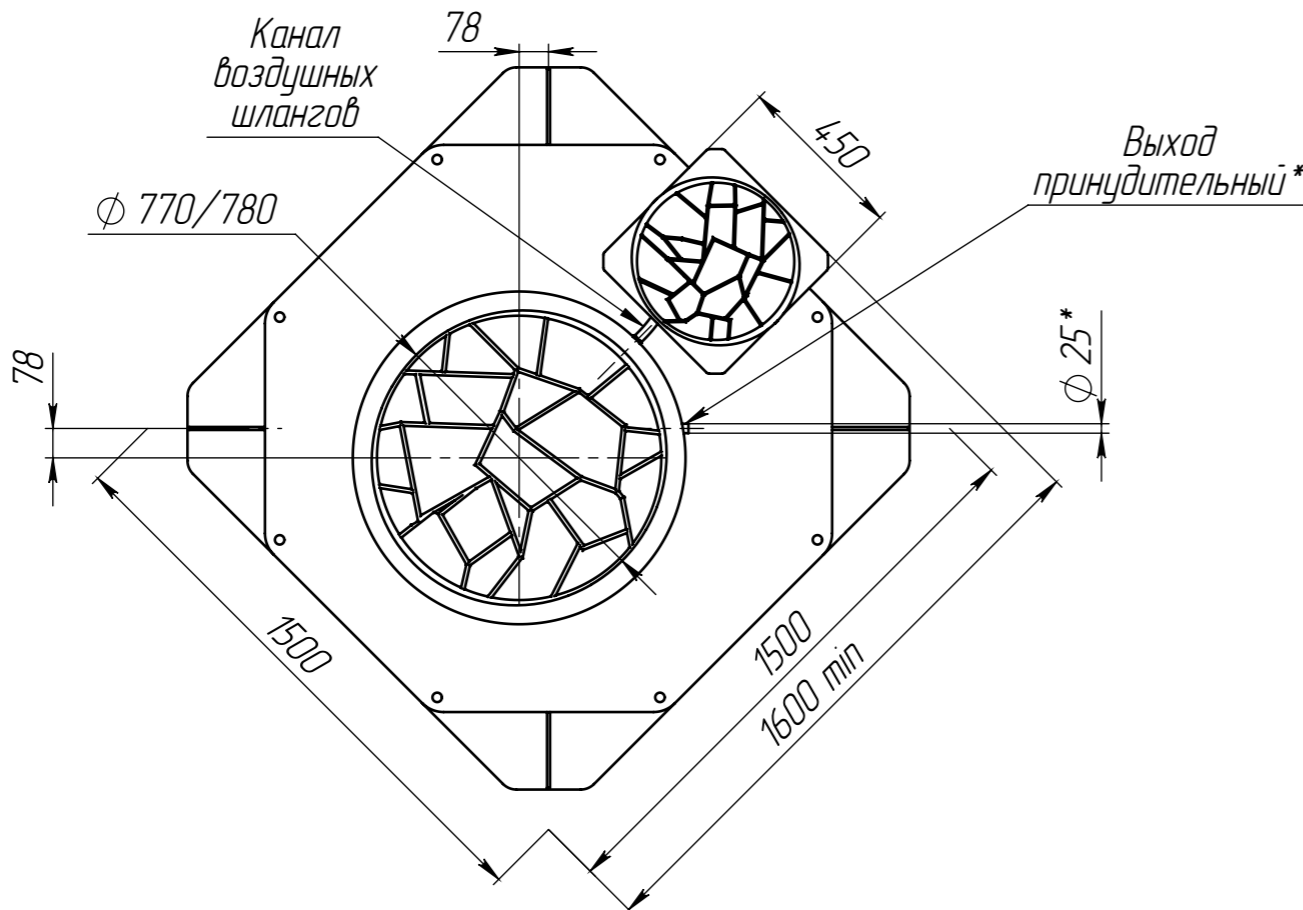

Перв. примен.  
Novo Eko 8 long ГЧ

Справ. №  
Инв. № инв. №  
Инв. № дубл.  
Подп. и дата  
Взам. инв. №  
Подп. и дата  
Инв. № подл.

Novo Eko 8 long ГЧ

1. Размеры для справок.
2. \*В комплектацию не входит. Рекомендуемое место установки.

				<b>Novo Eko 8 long ГЧ</b>			
				Габаритный чертеж			
Изм.	Лист	№ докум.	Подп.	Дата	Лит.	Масса	Масштаб
				22.03.2024		181.1	1:20
Разраб.	-				Лист 1		
Пров.	-				Листов 1		
Т.контр.	-						
Н.контр.	-						
Утв.	-						