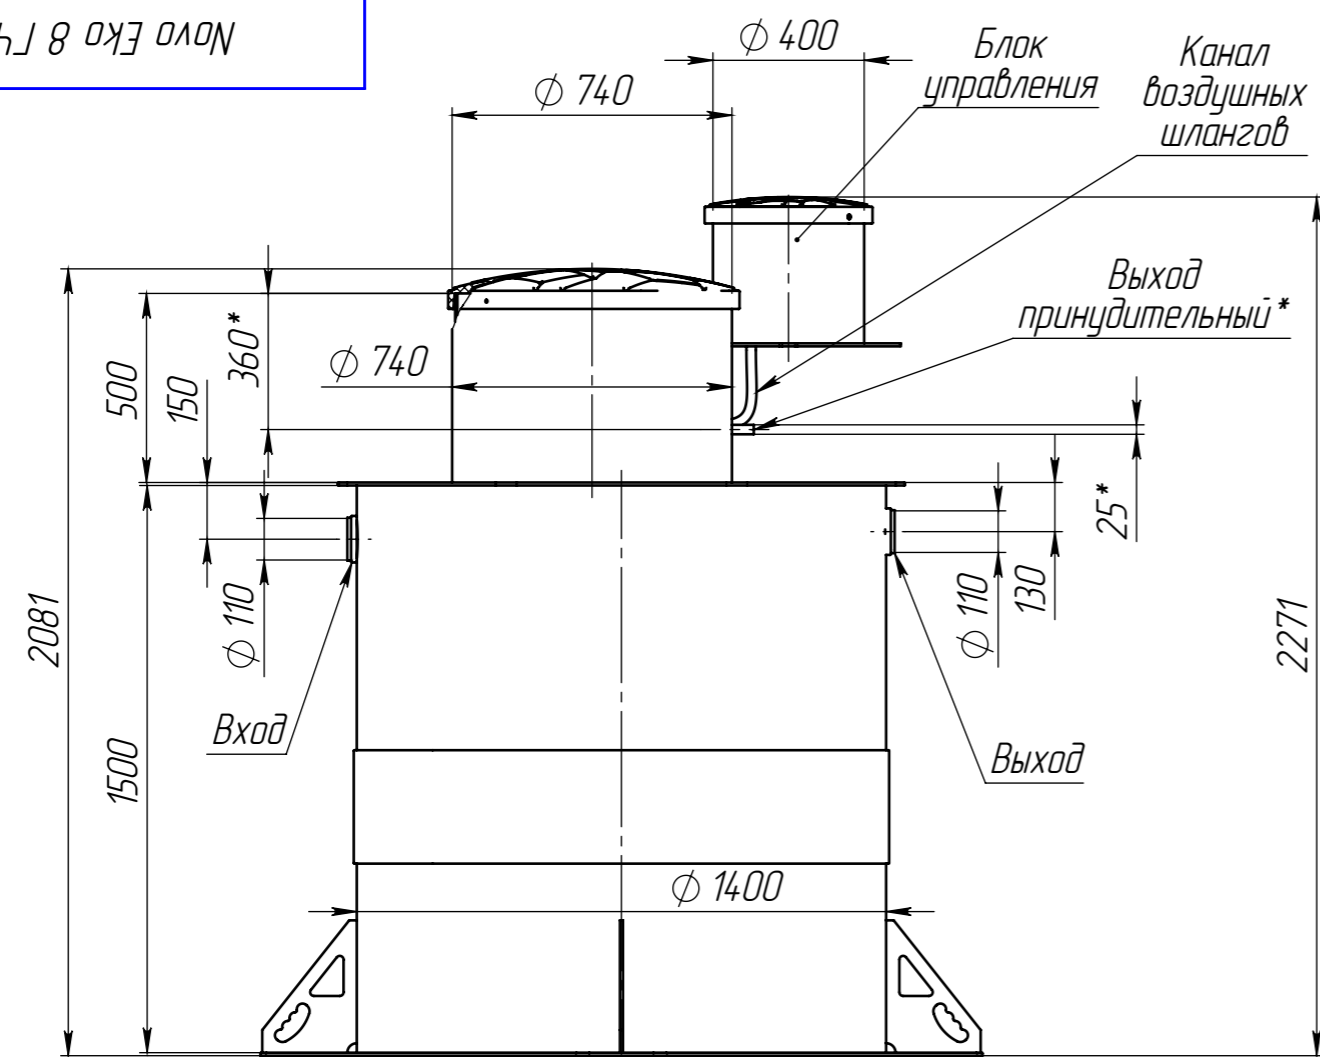

Перв. примен.
Novo Eko 8 ГЧ

Справ. №
Инд. № инв. №
Инв. № докл.
Взам. инв. №
Инд. № докл.
Подп. и дата

Novo Eko 8 ГЧ

1. Размеры для справок.
2. *В комплектацию не входит. Рекомендуемое место установки.

				Novo Eko 8 ГЧ			
Изм.	Лист	№ докум.	Подп.	Дата	Лит.	Масса	Масштаб
Разраб.	-			22.03.2024		166.6	1:20
Пров.	-						
Т.контр.	-				Лист	Листов 1	
Н.контр.	-						
Утв.	-				Копировал Формат А3		

Габаритный чертеж

Kolo Vesi

Копировал

Формат А3