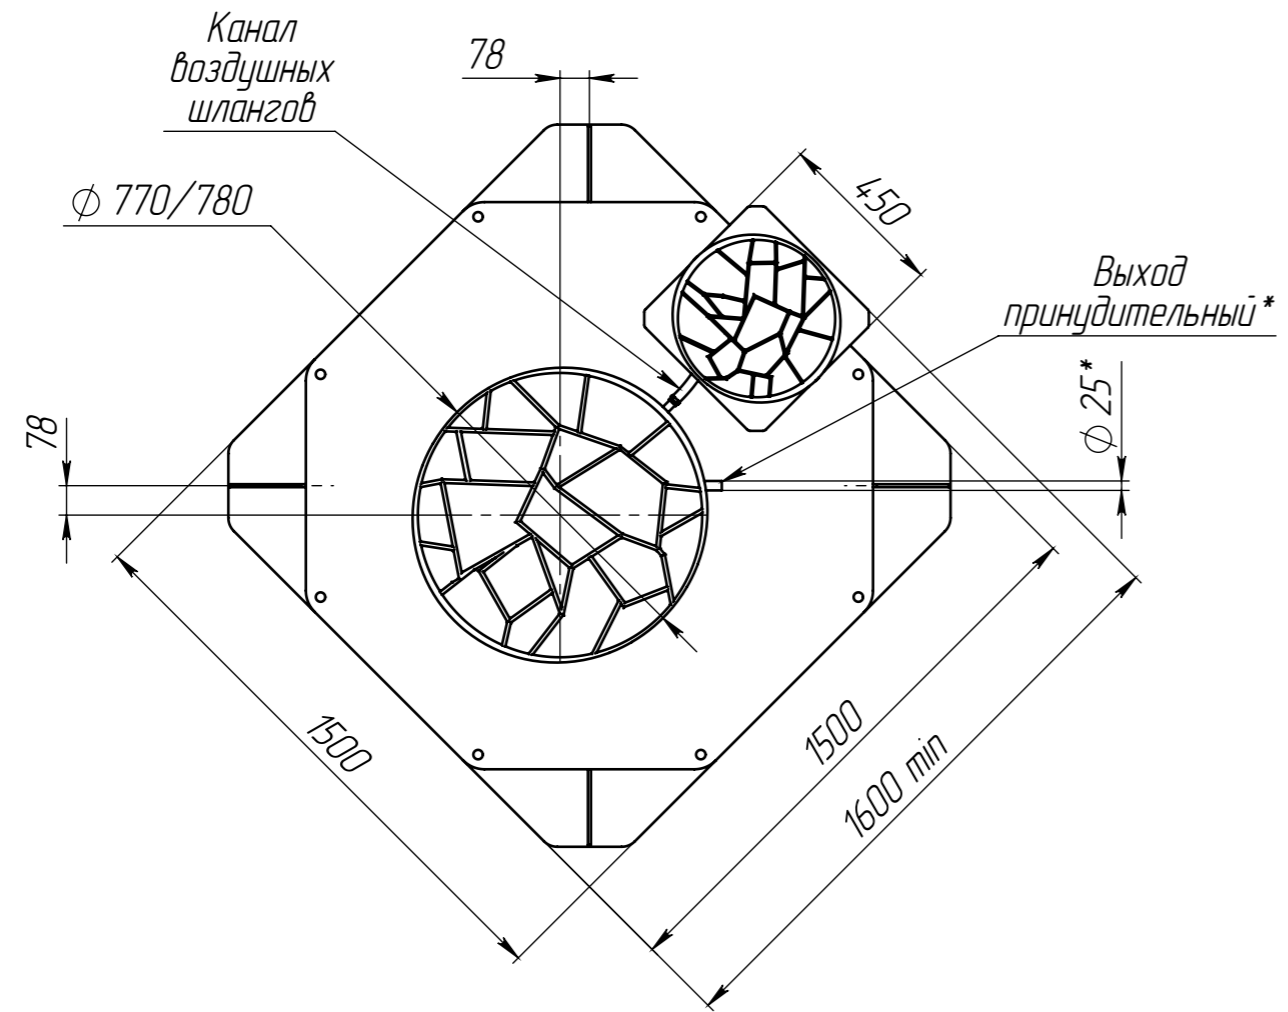

Перв. примен.
Novo Eko 8 ГЧ

Справ. №
Инд. № инв. №
Инв. № докл.
Взам. инв. №
Инд. № докл.
Подп. и дата

Novo Eko 8 ГЧ

1. Размеры для справок.
2. *В комплектацию не входит. Рекомендуемое место установки.

				Novo Eko 8 ГЧ			
Изм.	Лист	№ докум.	Подп.	Дата	Лит.	Масса	Масштаб
Разраб.	-			22.03.2024		166.6	1:20
Пров.	-						
Т.контр.	-				Лист	Листов 1	
Н.контр.	-						
Утв.	-				Копировал Формат А3		

Габаритный чертеж

Kolo Vesi

Копировал

Формат А3