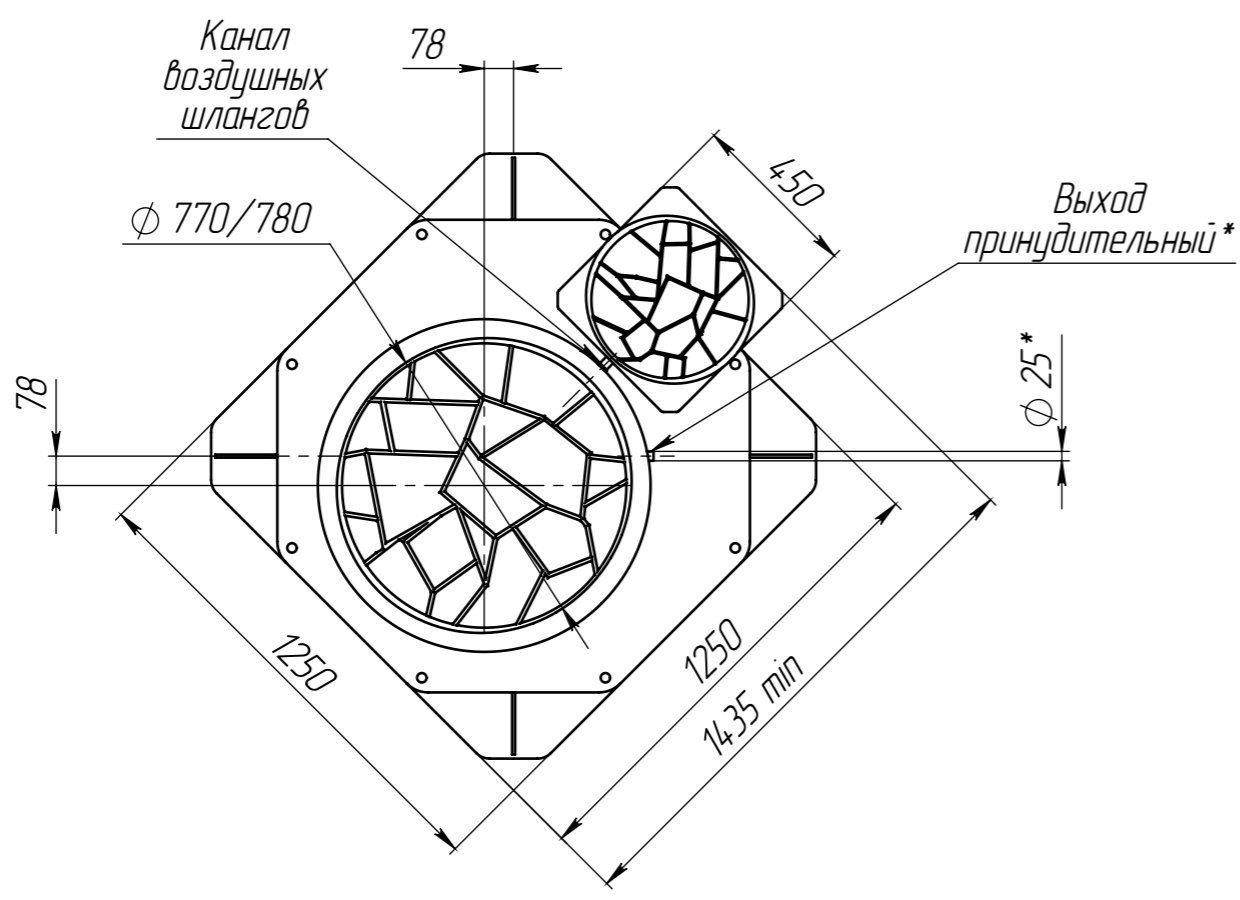

Перв. примен.	Ново Еко 5 midi ГЧ
Справ. №	
Подп. и дата	
Инв. № дубл.	
Взам. инв. №	
Подп. и дата	
Инв. № подл.	

Ново Еко 5 midi ГЧ

1. Размеры для справок.
2. *В комплектацию не входит. Рекомендуемое место установки.