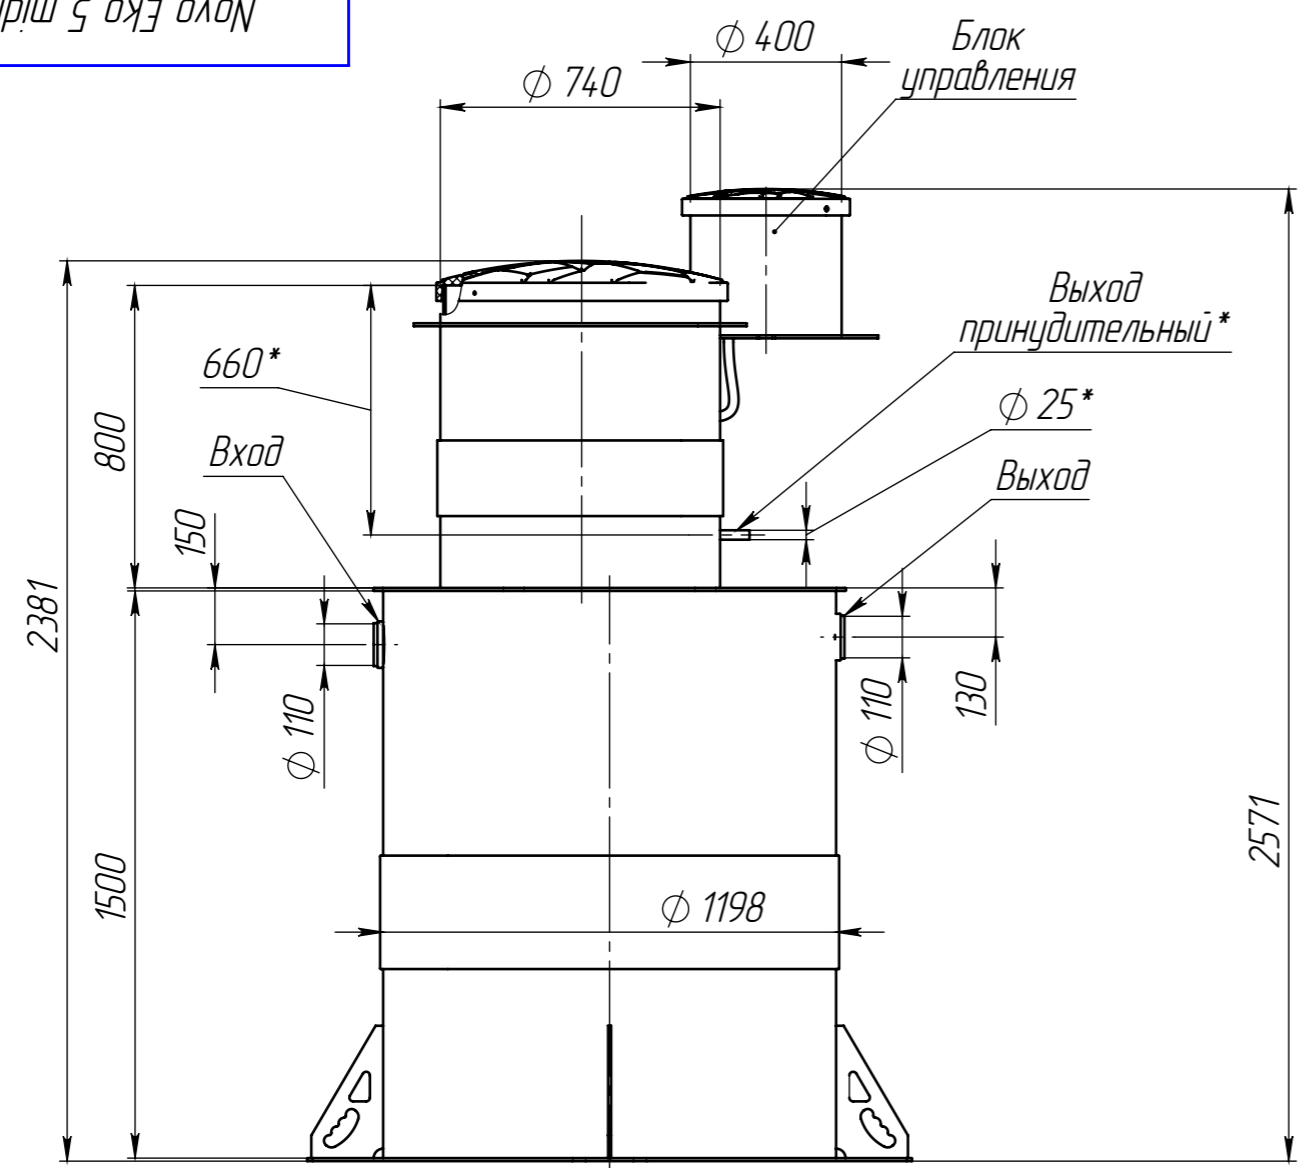

Перв. примен.	Ново Еко 5 midi ГЧ
Справ. №	
Подп. и дата	
Инв. № дубл.	
Взам. инв. №	
Подп. и дата	
Инв. № подл.	

Ново Еко 5 midi ГЧ

1. Размеры для справок.
2. *В комплектацию не входит. Рекомендуемое место установки.

				Novo Eko 5 midi ГЧ				
Изм.	Лист	№ докум.	Подп.	Дата	Габаритный чертеж	Лит.	Масса	Масштаб
Разраб.	-			22.03.2024			155.2	1:20
Пров.	-					Лист	Листов 1	
Т.контр.	-							
Н.контр.	-							
Утв.	-							