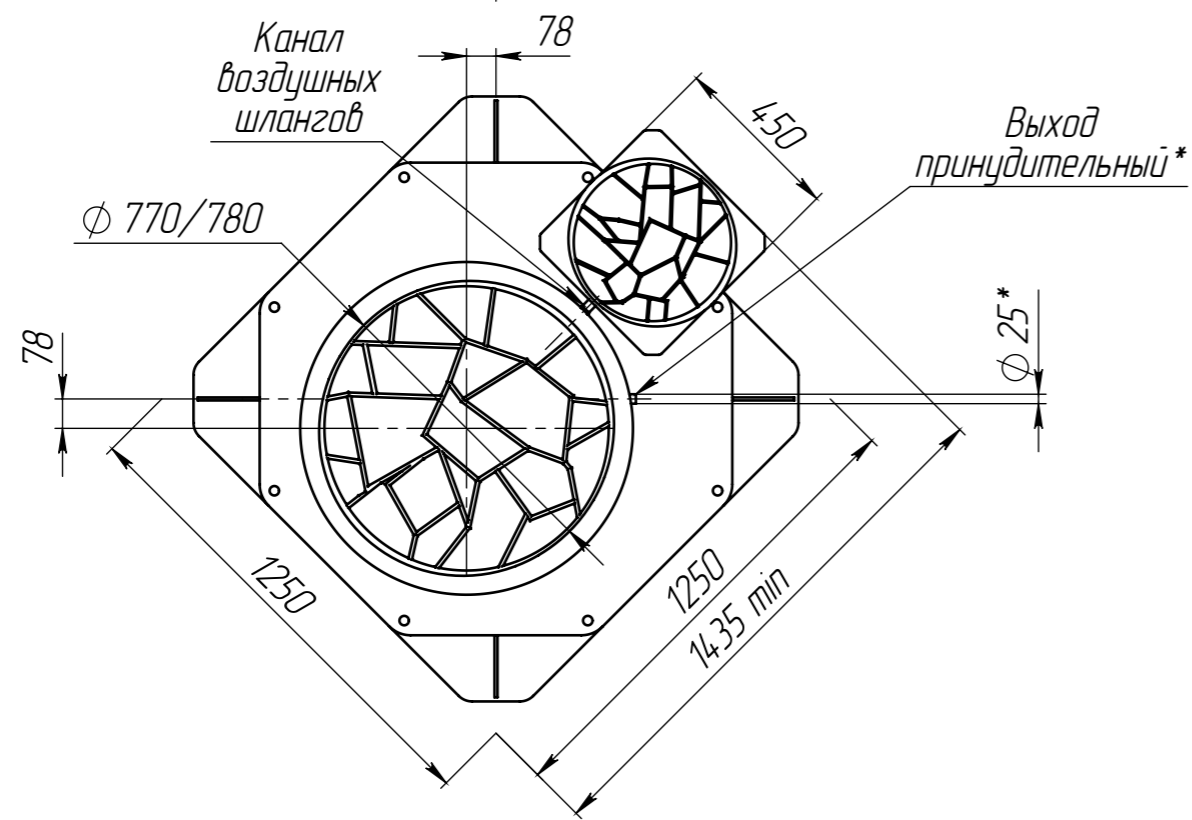

Перв. примен.	Ново Еко 5 long ГЧ
Справ. №	
Подп. и дата	
Инв. № дубл.	
Взам. инв. №	
Подп. и дата	
Инв. № подл.	

Ново Еко 5 long ГЧ

1. Размеры для справок.
2. \*В комплектацию не входит. Рекомендуемое место установки.

				<b>Novo Eko 5 long ГЧ</b>			
Изм.	Лист	№ докум.	Подп.	Дата	Лит.	Масса	Масштаб
Разраб.	-			22.03.2024		160.8	1:20
Пров.	-						
Т.контр.	-						
Н.контр.	-						
Утв.	-						
Габаритный чертеж					Лист	Листов 1	