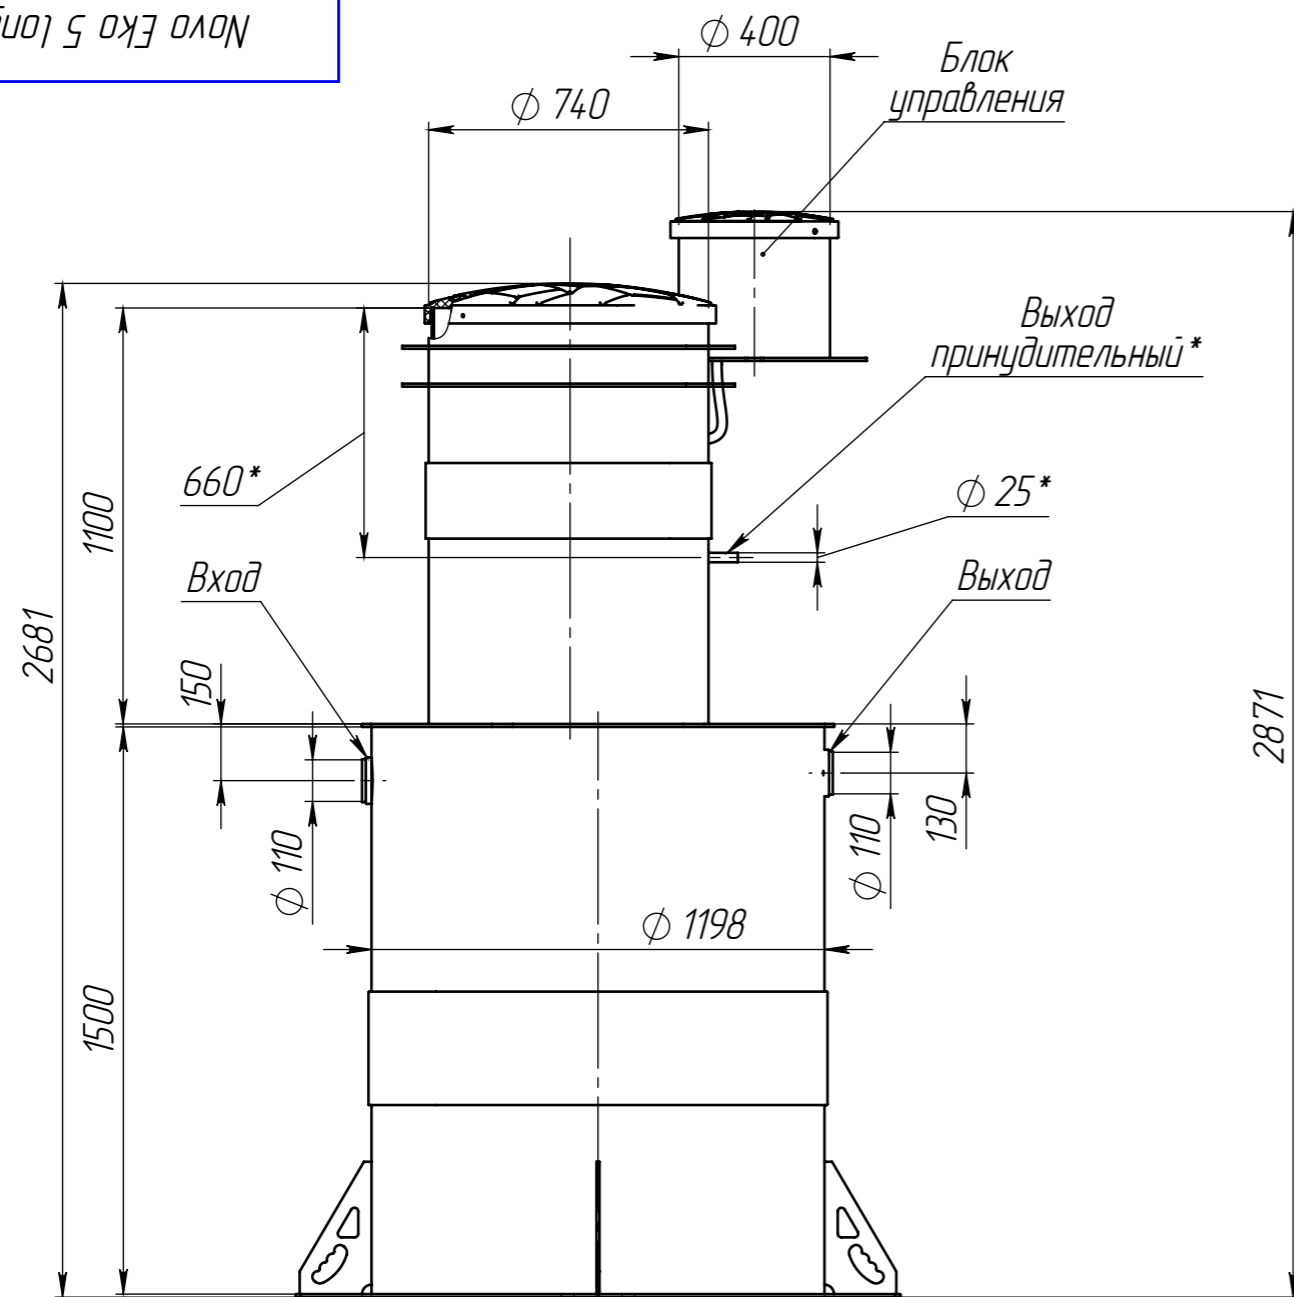

Перв. примен.	Ново Еко 5 long ГЧ
Справ. №	
Подп. и дата	
Инв. № дубл.	
Взам. инв. №	
Подп. и дата	
Инв. № подл.	

Ново Еко 5 long ГЧ

1. Размеры для справок.
2. \*В комплектацию не входит. Рекомендуемое место установки.

				<b>Novo Eko 5 long ГЧ</b>			
Изм.	Лист	№ докум.	Подп.	Дата	Лит.	Масса	Масштаб
Разраб.	-			22.03.2024		160.8	1:20
Пров.	-						
Т.контр.	-						
Н.контр.	-						
Утв.	-						
Габаритный чертеж					Лист	Листов 1	