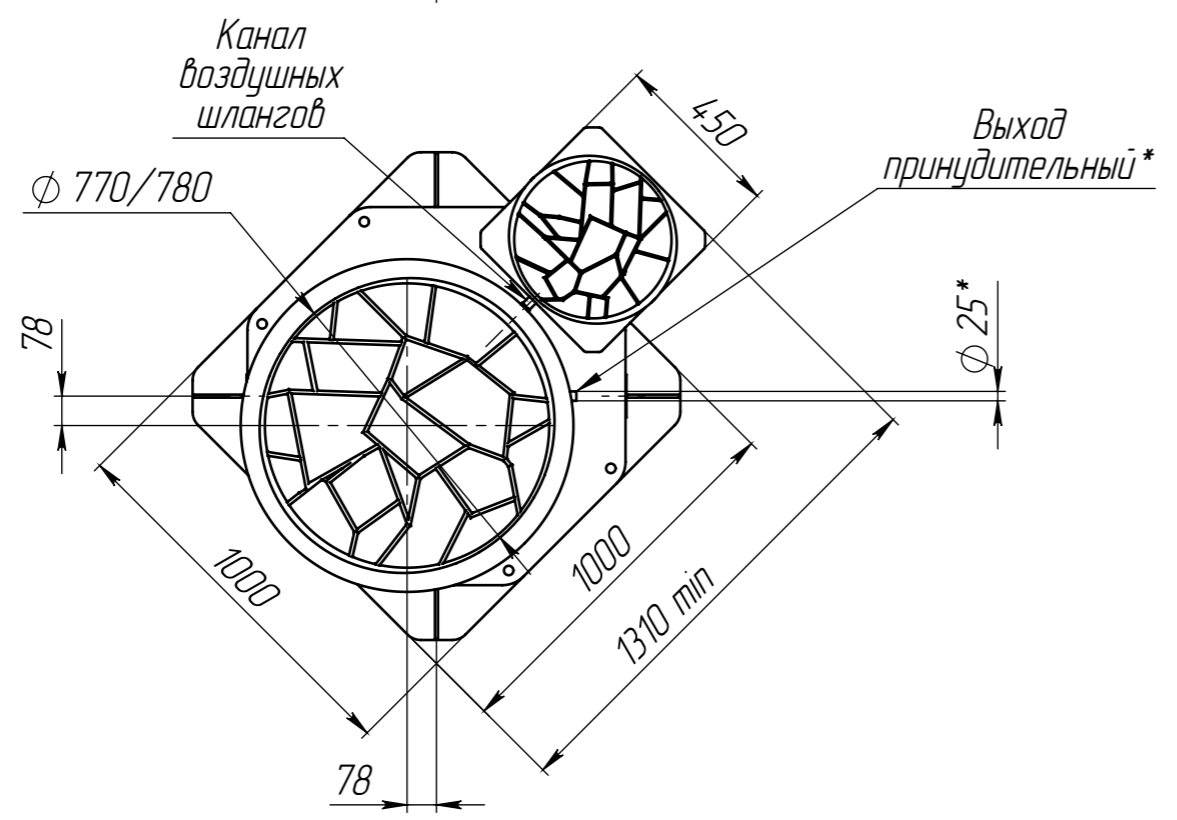

Перв. примен.	Novo Eko 3 midi ГЧ
Справ. №	
Подп. и дата	
Инв. № дубл.	
Взам. инв. №	
Подп. и дата	
Инв. № подл.	

Novo Eko 3 midi ГЧ

1. Размеры для справок.
2. *В комплектацию не входит. Рекомендуемое место установки.

				Novo Eko 3 midi ГЧ			
Изм.	Лист	№ докум.	Подп.	Дата	Лит.	Масса	Масштаб
Разраб.	-			22.03.2024		127.5	1:20
Пров.	-						
Т.контр.	-						
Н.контр.	-						
Утв.	-						
Габаритный чертеж					Лист	Листов 1	
Копировал							
					Формат А3		