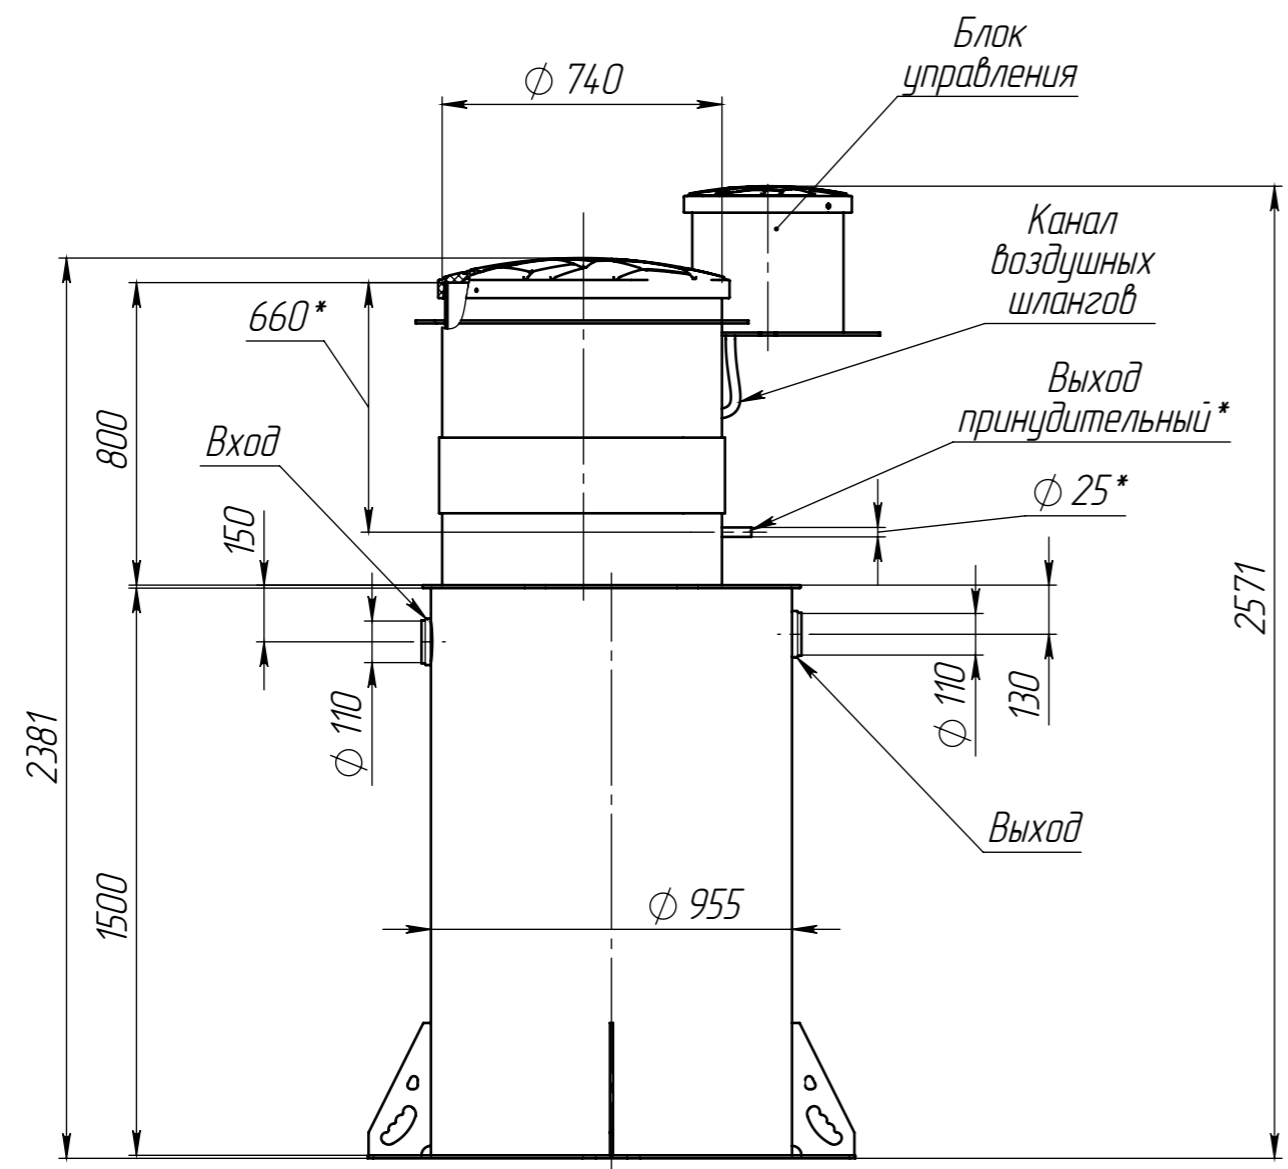

Перв. примен.	Novo Eko 3 midi ГЧ
Справ. №	
Подп. и дата	
Инв. № дубл.	
Взам. инв. №	
Подп. и дата	
Инв. № подл.	

Novo Eko 3 midi ГЧ

1. Размеры для справок.
2. *В комплектацию не входит. Рекомендуемое место установки.

				Novo Eko 3 midi ГЧ			
Изм.	Лист	№ докум.	Подп.	Дата	Лит.	Масса	Масштаб
Разраб.	-			22.03.2024		127.5	1:20
Пров.	-						
Т.контр.	-						
Н.контр.	-						
Утв.	-						
Габаритный чертеж					Лист	Листов 1	
Копировал							
					Формат А3		