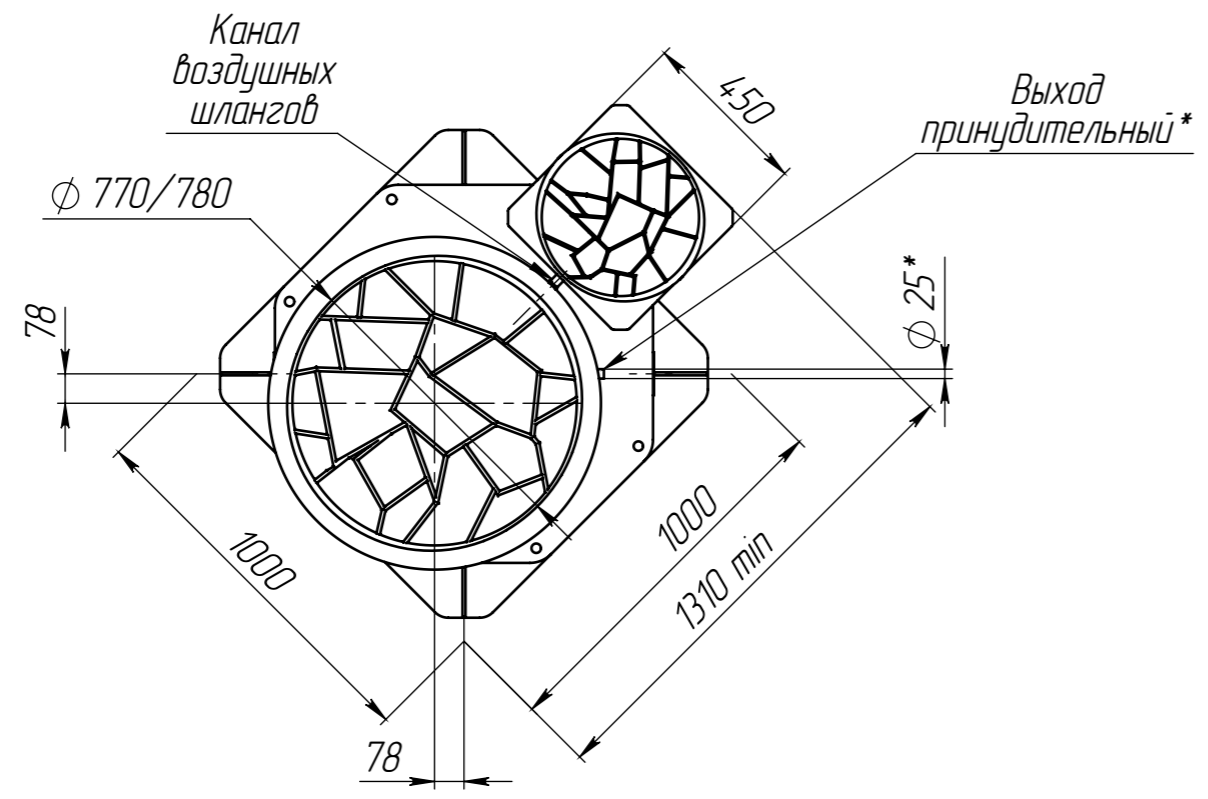

Перв. примен.	Ново Еко 3 long ГЧ
Справ. №	
Подп. и дата	
Инв. № дубл.	
Взам. инв. №	
Подп. и дата	
Инв. № подл.	

Ново Еко 3 long ГЧ

1. Размеры для справок.
2. *В комплектацию не входит. Рекомендуемое место установки.

				Novo Eko 3 long ГЧ			
Изм.	Лист	№ докум.	Подп.	Дата	Лит.	Масса	Масштаб
Разраб.	-			22.03.2024		133.0	1:20
Пров.	-						
Т.контр.	-						
Н.контр.	-						
Утв.	-						
Габаритный чертеж					Лист	Листов 1	