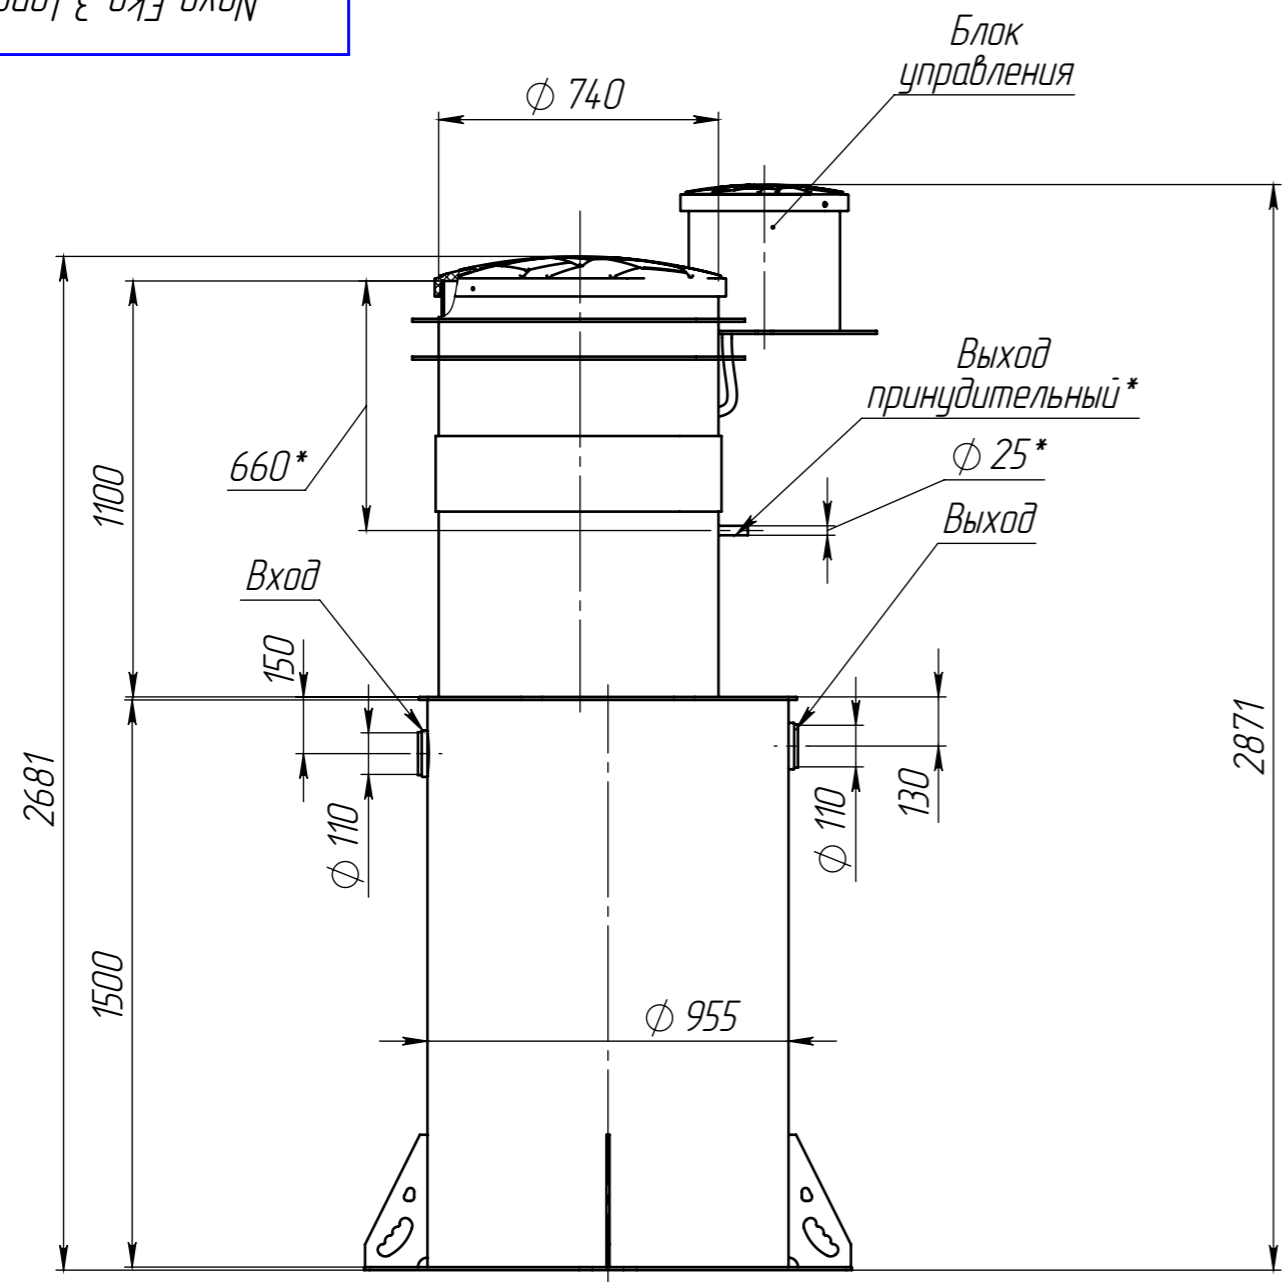

Перв. примен.	Ново Еко 3 long ГЧ
Справ. №	
Подп. и дата	
Инв. № дубл.	
Взам. инв. №	
Подп. и дата	
Инв. № подл.	

Ново Еко 3 long ГЧ

1. Размеры для справок.
2. *В комплектацию не входит. Рекомендуемое место установки.

				Novo Eko 3 long ГЧ			
Изм.	Лист	№ докум.	Подп.	Дата	Лит.	Масса	Масштаб
Разраб.	-			22.03.2024		133.0	1:20
Пров.	-						
Т.контр.	-						
Н.контр.	-						
Утв.	-						
Габаритный чертеж					Лист	Листов 1	