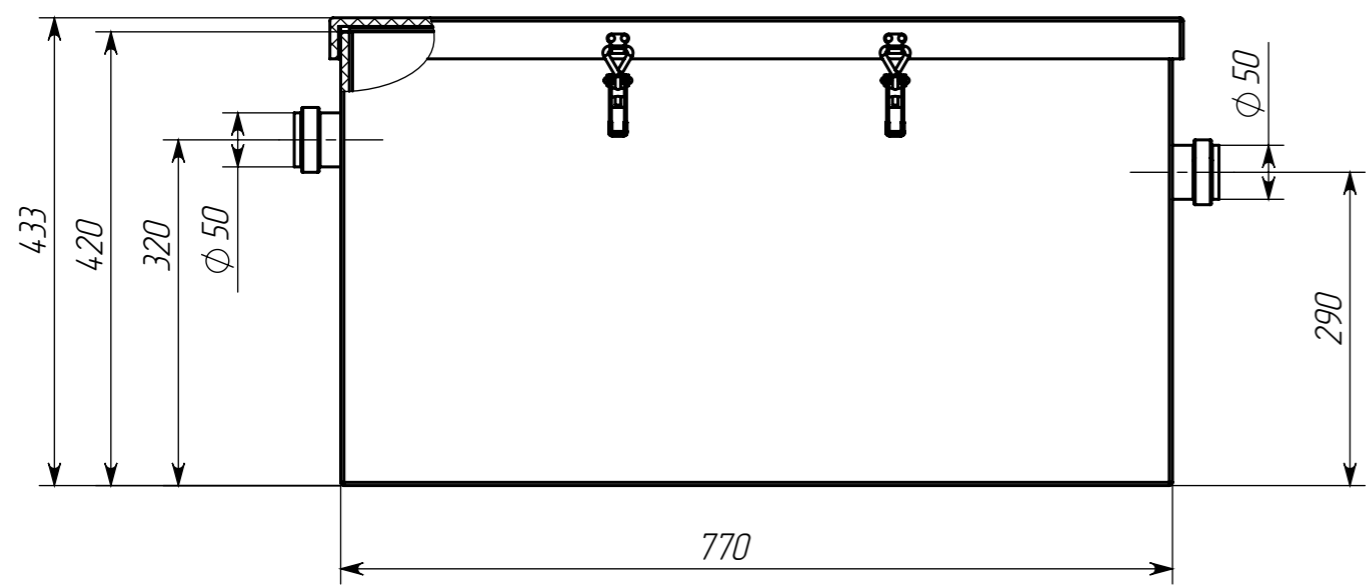

Перв. примен.
ТУК 1,5-100 ГЧ

Справ. №
Инв. № инв. №
Инв. № инв. №
Инв. № инв. №
Инв. № инв. №

ТУК 1,5-100 ГЧ

Изм.	Лист	№ докум.	Подп.	Дата
Разраб.				11.11.2021
Пров.				
Т.контр.				
Н.контр.				
Утв.				

ТУК 1,5-100 ГЧ

Жируловитель
Габаритный чертеж

Лит.	Масса	Масштаб
		1:7
Лист	Листов 1