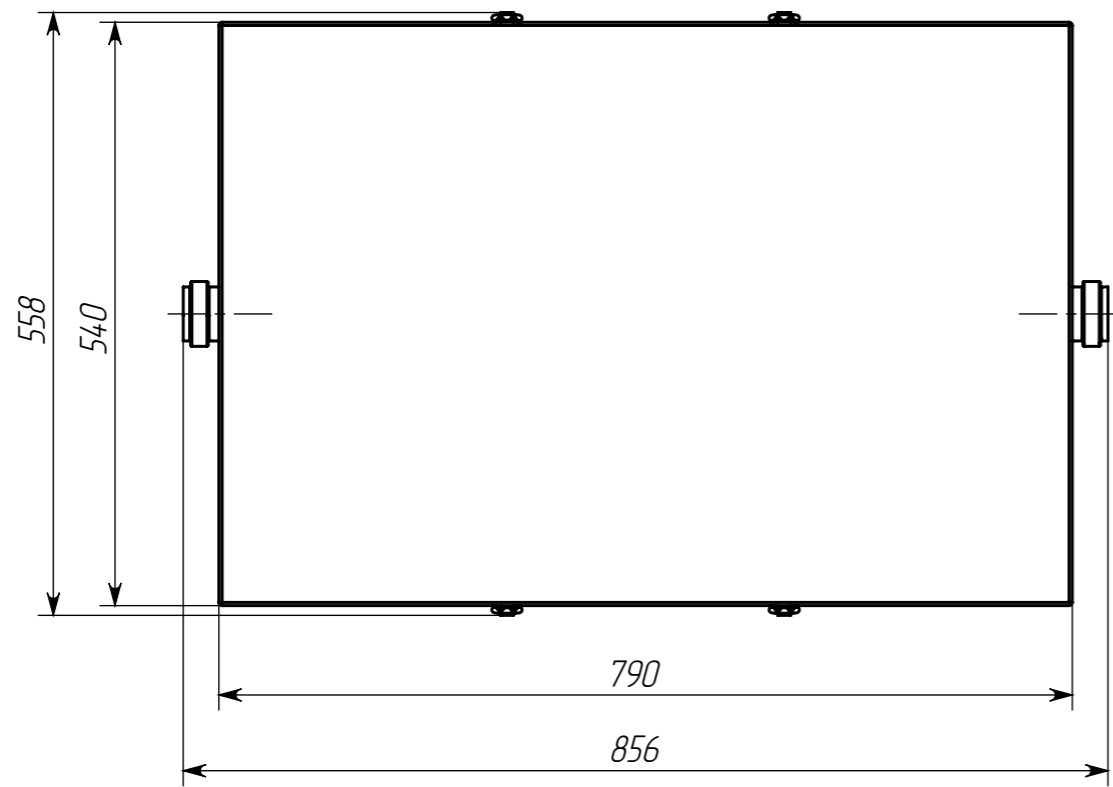

Перв. примен.
ТУК 1,5-100 ГЧ

Справ. №
Инв. № инв. №
Инв. № инв. №
Инв. № инв. №
Инв. № инв. №

ТУК 1,5-100 ГЧ

Изм.	Лист	№ докум.	Подп.	Дата
Разраб.				11.11.2021
Пров.				
Т.контр.				
Н.контр.				
Утв.				

ТУК 1,5-100 ГЧ

Жируловитель
Габаритный чертеж

Лит.	Масса	Масштаб
		1:7
Лист	Листов 1