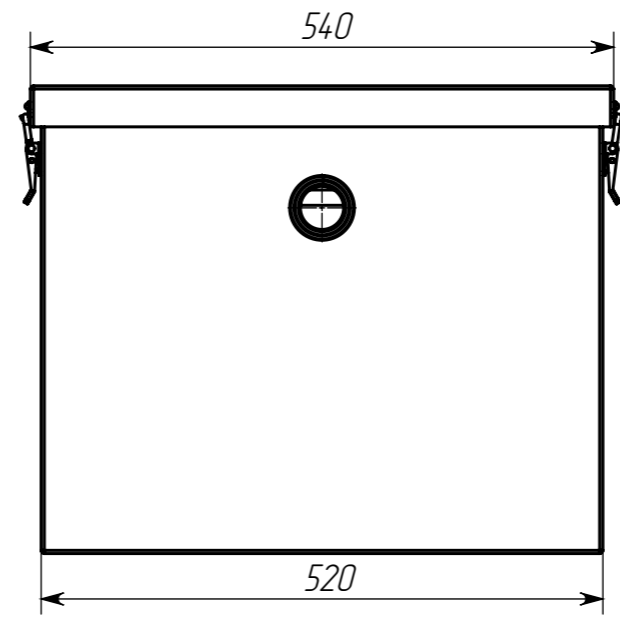

Перв. примен.
ТУК 1,5-100 ГЧ

Справ. №
Инв. № инв. №
Инв. № инв. №
Инв. № инв. №
Инв. № инв. №

ТУК 1,5-100 ГЧ

Изм.	Лист	№ докум.	Подп.	Дата
Разраб.				11.11.2021
Пров.				
Т.контр.				
Н.контр.				
Утв.				

ТУК 1,5-100 ГЧ

Жируловитель
Габаритный чертеж

Лит.	Масса	Масштаб
		1:7
Лист	Листов 1