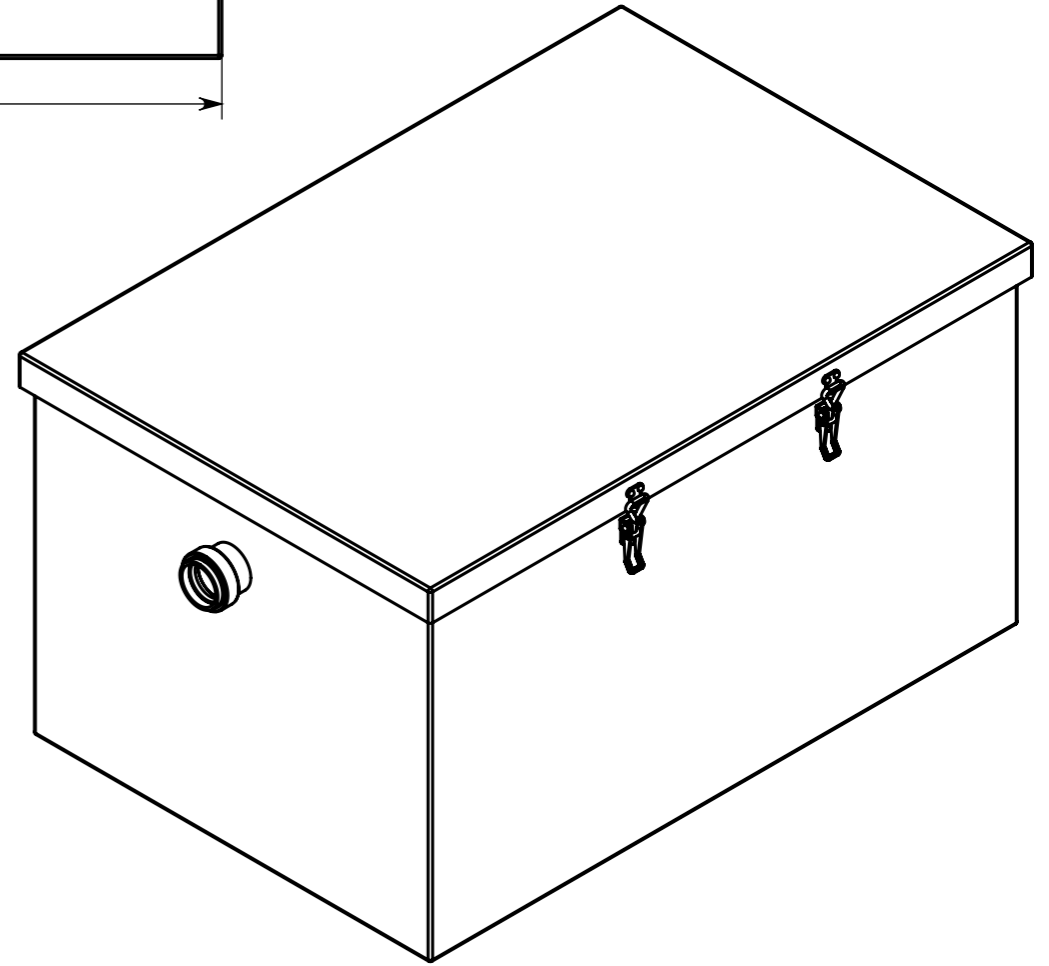

Перв. примен.
ТУК 1,5-100 ГЧ

Справ. №
Инв. № инв. №
Инв. № инв. №
Инв. № инв. №
Инв. № инв. №

ТУК 1,5-100 ГЧ

Изм.	Лист	№ докум.	Подп.	Дата
Разраб.				11.11.2021
Пров.				
Т.контр.				
Н.контр.				
Утв.				

ТУК 1,5-100 ГЧ

Жируловитель
Габаритный чертеж

Лит.	Масса	Масштаб
		1:7
Лист	Листов 1